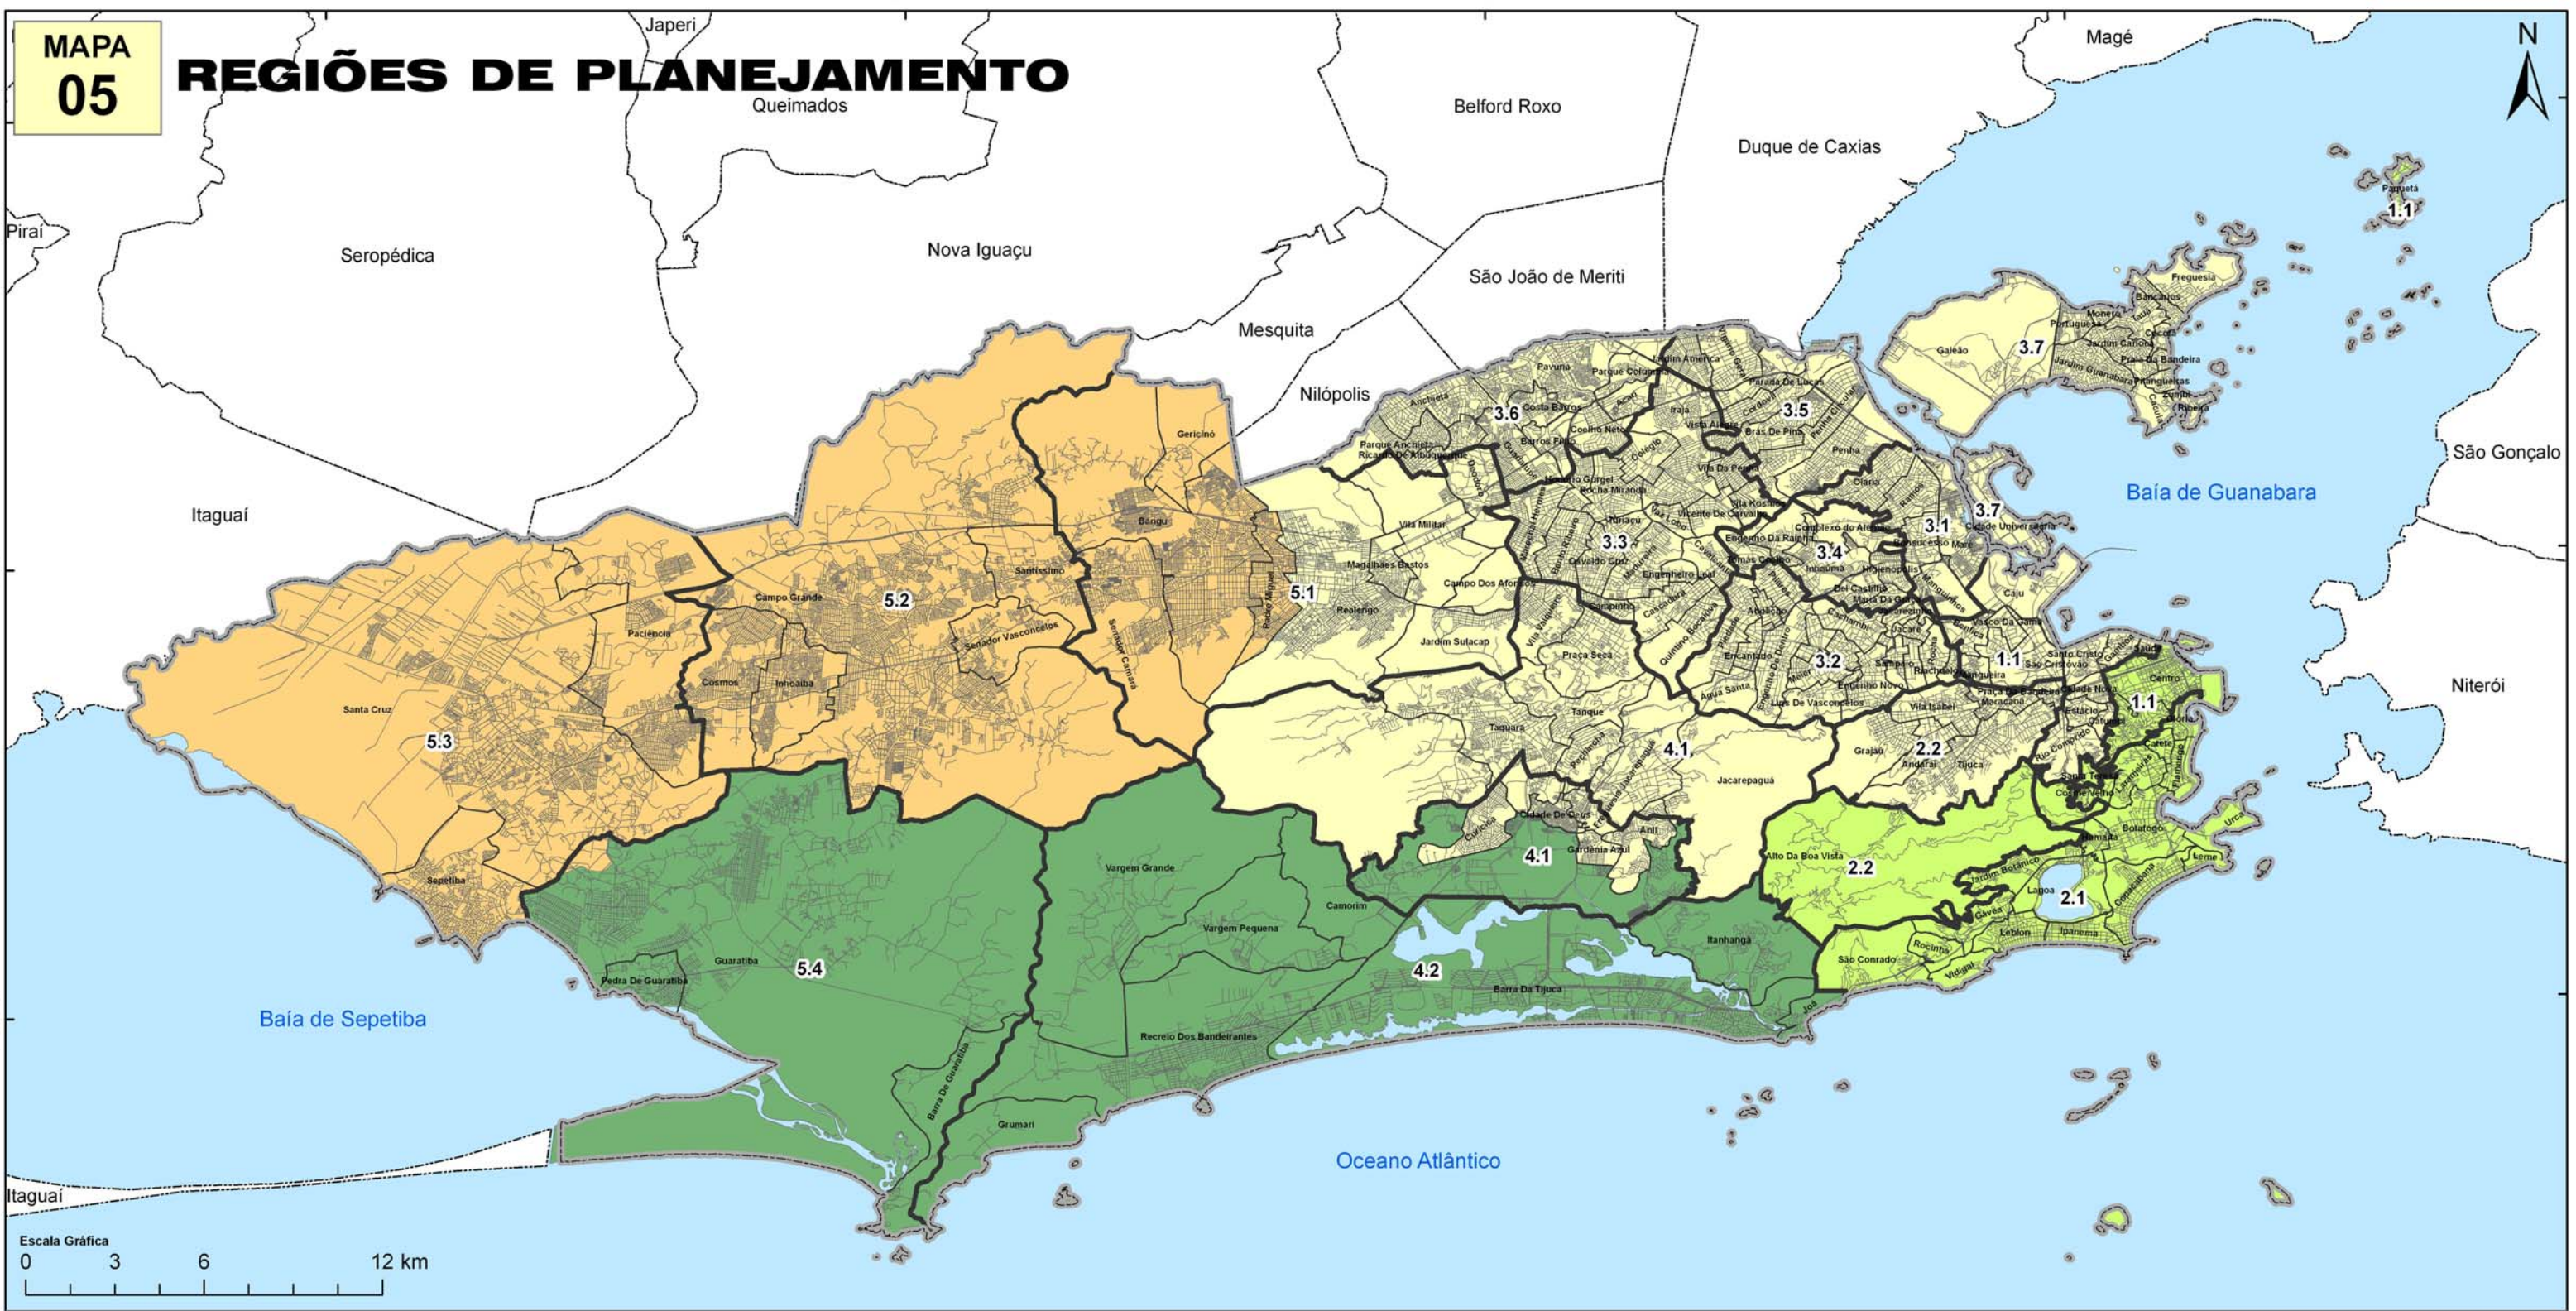

REGIÕES DE PLANEJAMENTO

Legenda

- Limite do Município do Rio de Janeiro
- Limite de Região de Planejamento
- Limite de Bairro
- Limite de Outros Municípios
- Logradouros
- Macrozona de Ocupação Urbana Assistida
- Macrozona de Ocupação Urbana Condicionada
- Macrozona de Ocupação Urbana Controlada
- Macrozona de Ocupação Urbana Incentivada
- Corpo Hídrico

Região de Planejamento

Plano Diretor da Cidade do Rio de Janeiro

Sistema de Projeção Universal Transversa de Mercator (UTM)
South American Datum 1969

Fontes:
Basegeo Web, Armazem de Dados Prefeitura do Rio de Janeiro
Instituto Brasileiro de Geografia Estatística (IBGE)