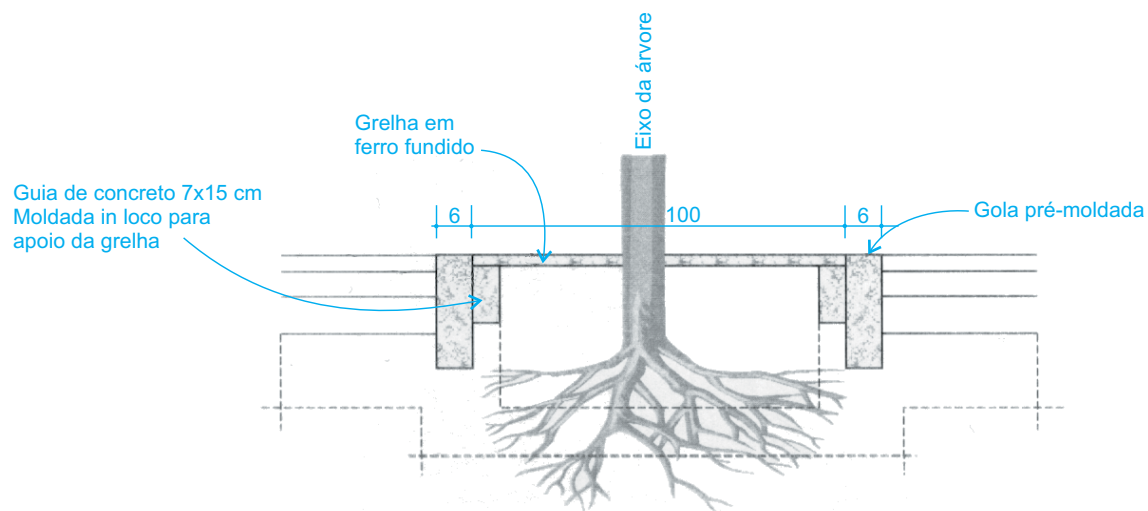

Gola de árvore *modelo Copacabana*

PREFEITURA DA CIDADE DO RIO DE JANEIRO
Secretaria Municipal de Urbanismo
Instituto Municipal de Urbanismo Pereira Passos

Gola de árvore modelo Copacabana

Projeto Riocidade Copacabana - L.A. Rangel e C. Cavalcanti Arquitetos Ltda.

VISTA SUPERIOR

CORTE 1 - 1