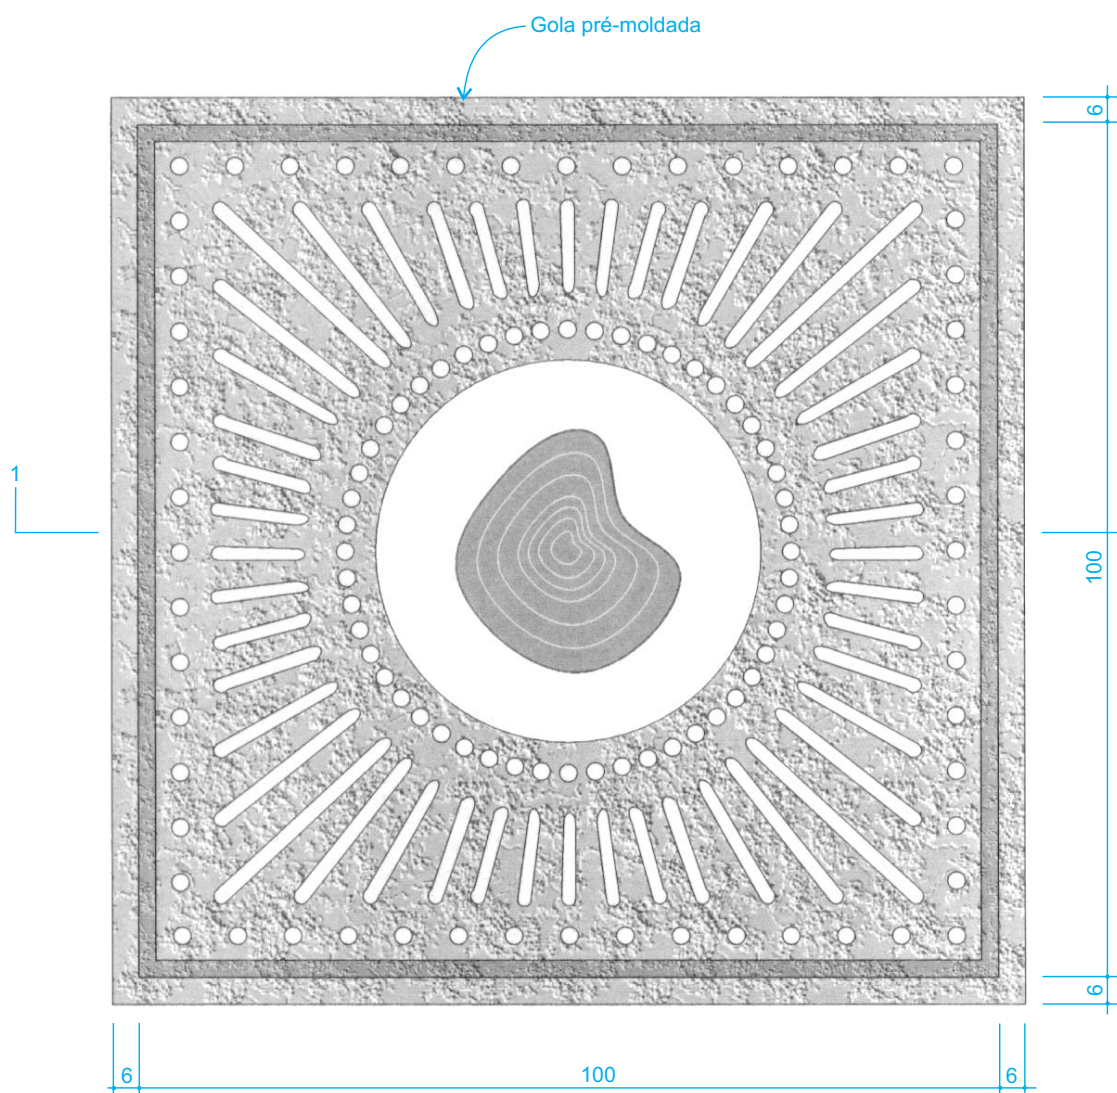

Gola de árvore *modelo Copacabana*

PREFEITURA DA CIDADE DO RIO DE JANEIRO
Secretaria Municipal de Urbanismo
Instituto Municipal de Urbanismo Pereira Passos

Gola de árvore modelo Copacabana

Projeto Riocidade Copacabana - L.A. Rangel e C. Cavalcanti Arquitetos Ltda.

VISTA SUPERIOR

CORTE 1 - 1