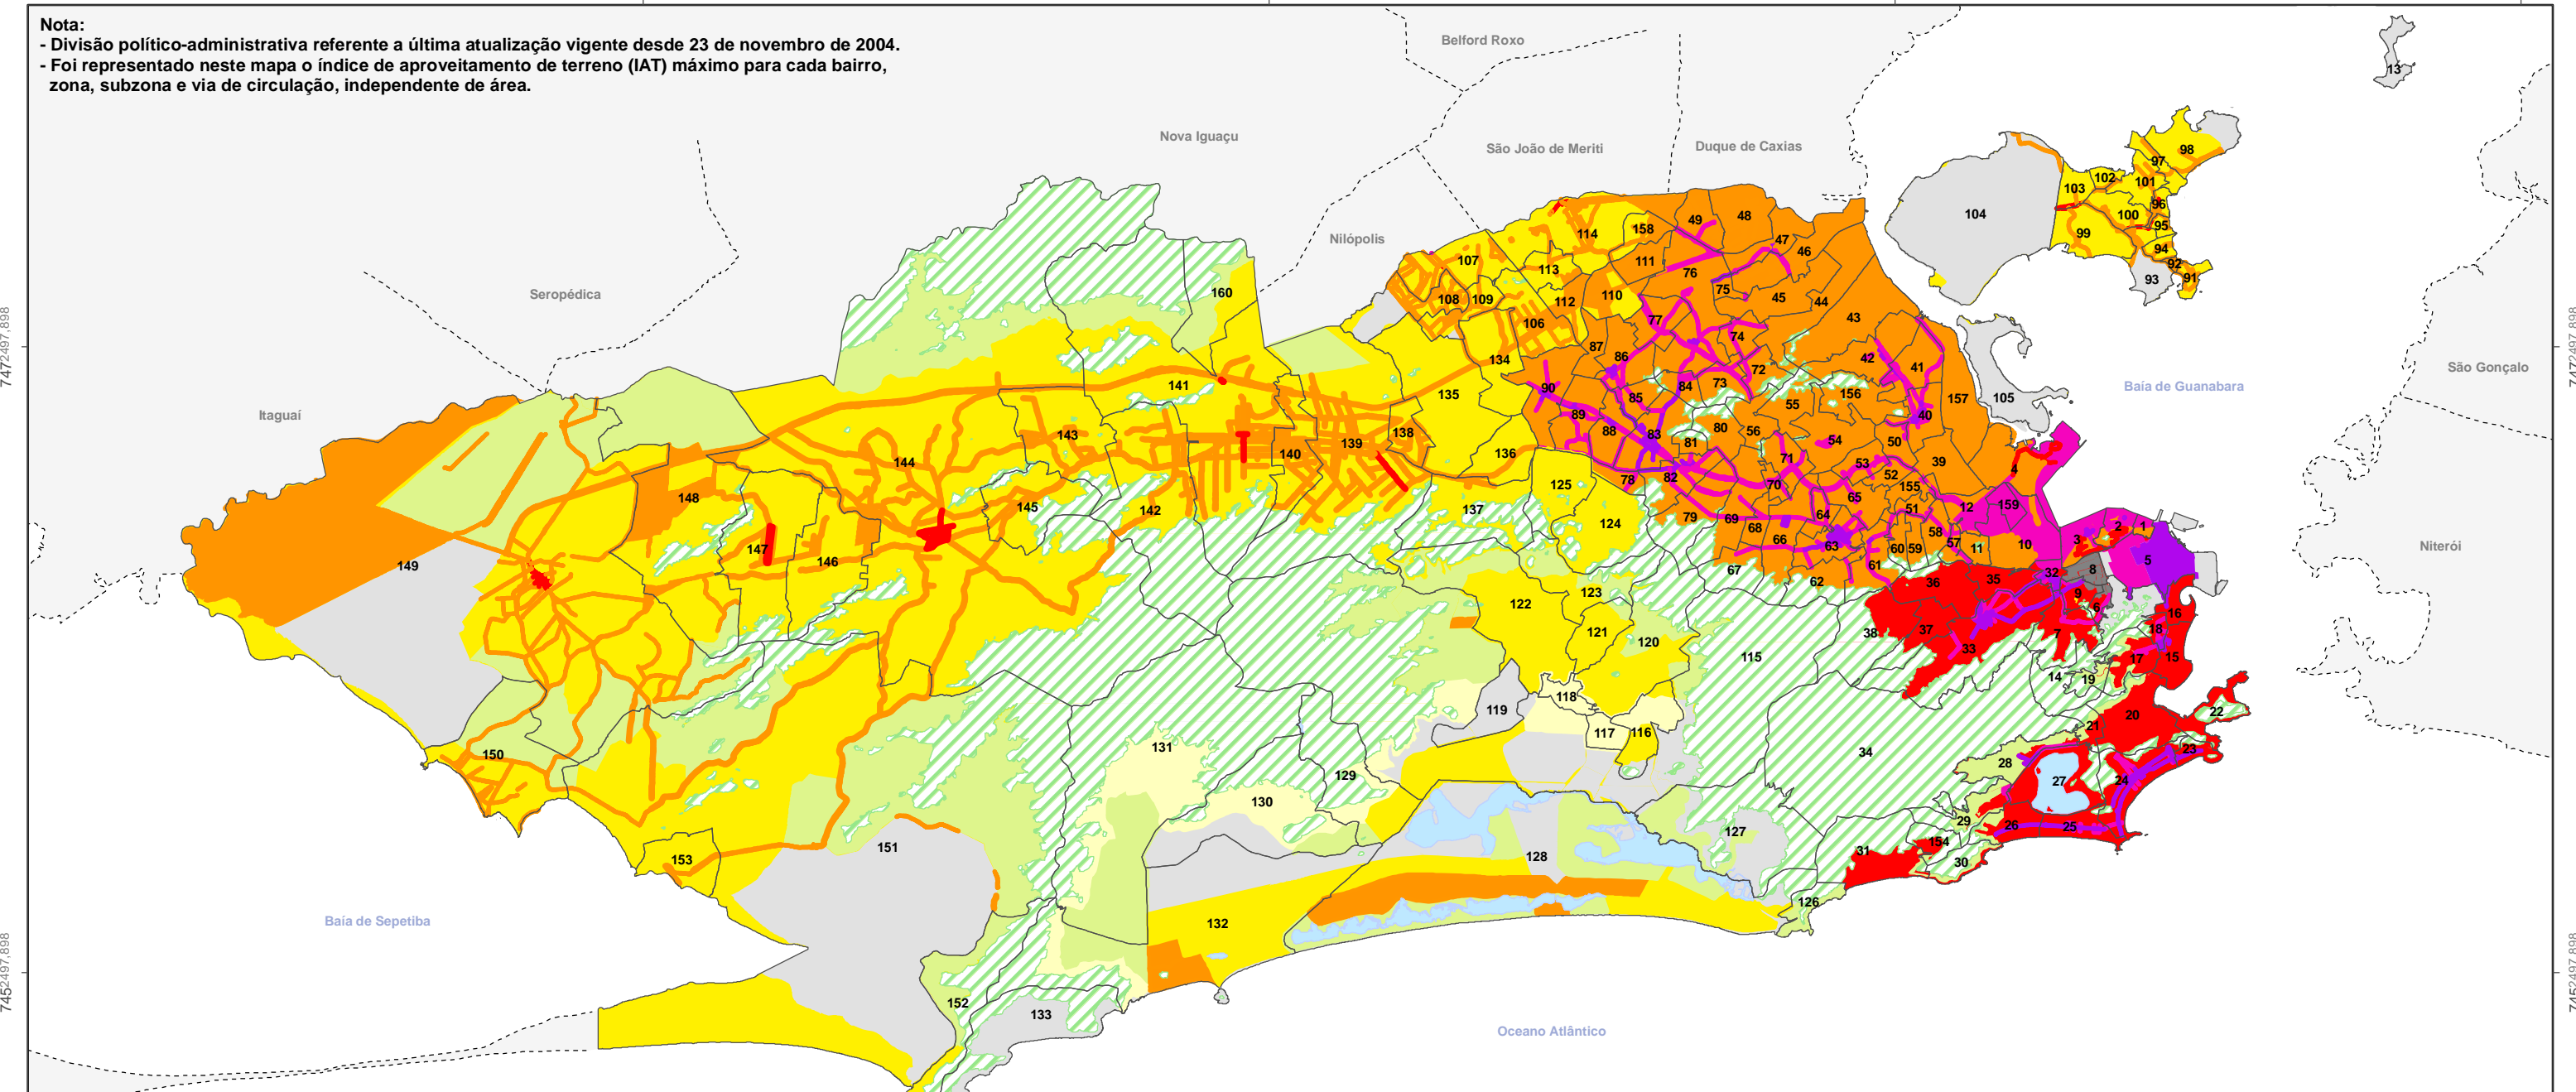

Índice de Aproveitamento de Terreno (IAT) Máximo - Decreto Municipal nº 322/76

638332,905

658332,905

678332,905

698332,905

Nota:

- Divisão político-administrativa referente à última atualização vigente desde 23 de novembro de 2004.
- Foi representado neste mapa o índice de aproveitamento de terreno (IAT) máximo para cada bairro, zona, subzona e via de circulação, independente de área.

Legenda

- IATs diversos (PA 9362)
- Lagoas
- cota 100m
- não definido
- menor que 1
- 1
- 1,1 a 2
- 2,1 a 3
- 3,1 a 4
- 4,1 a 5
- 5,1 a 6
- 6,1 a 11
- 11,1 a 15

Projeção Universal Transversa de Mercator
South American Datum 69