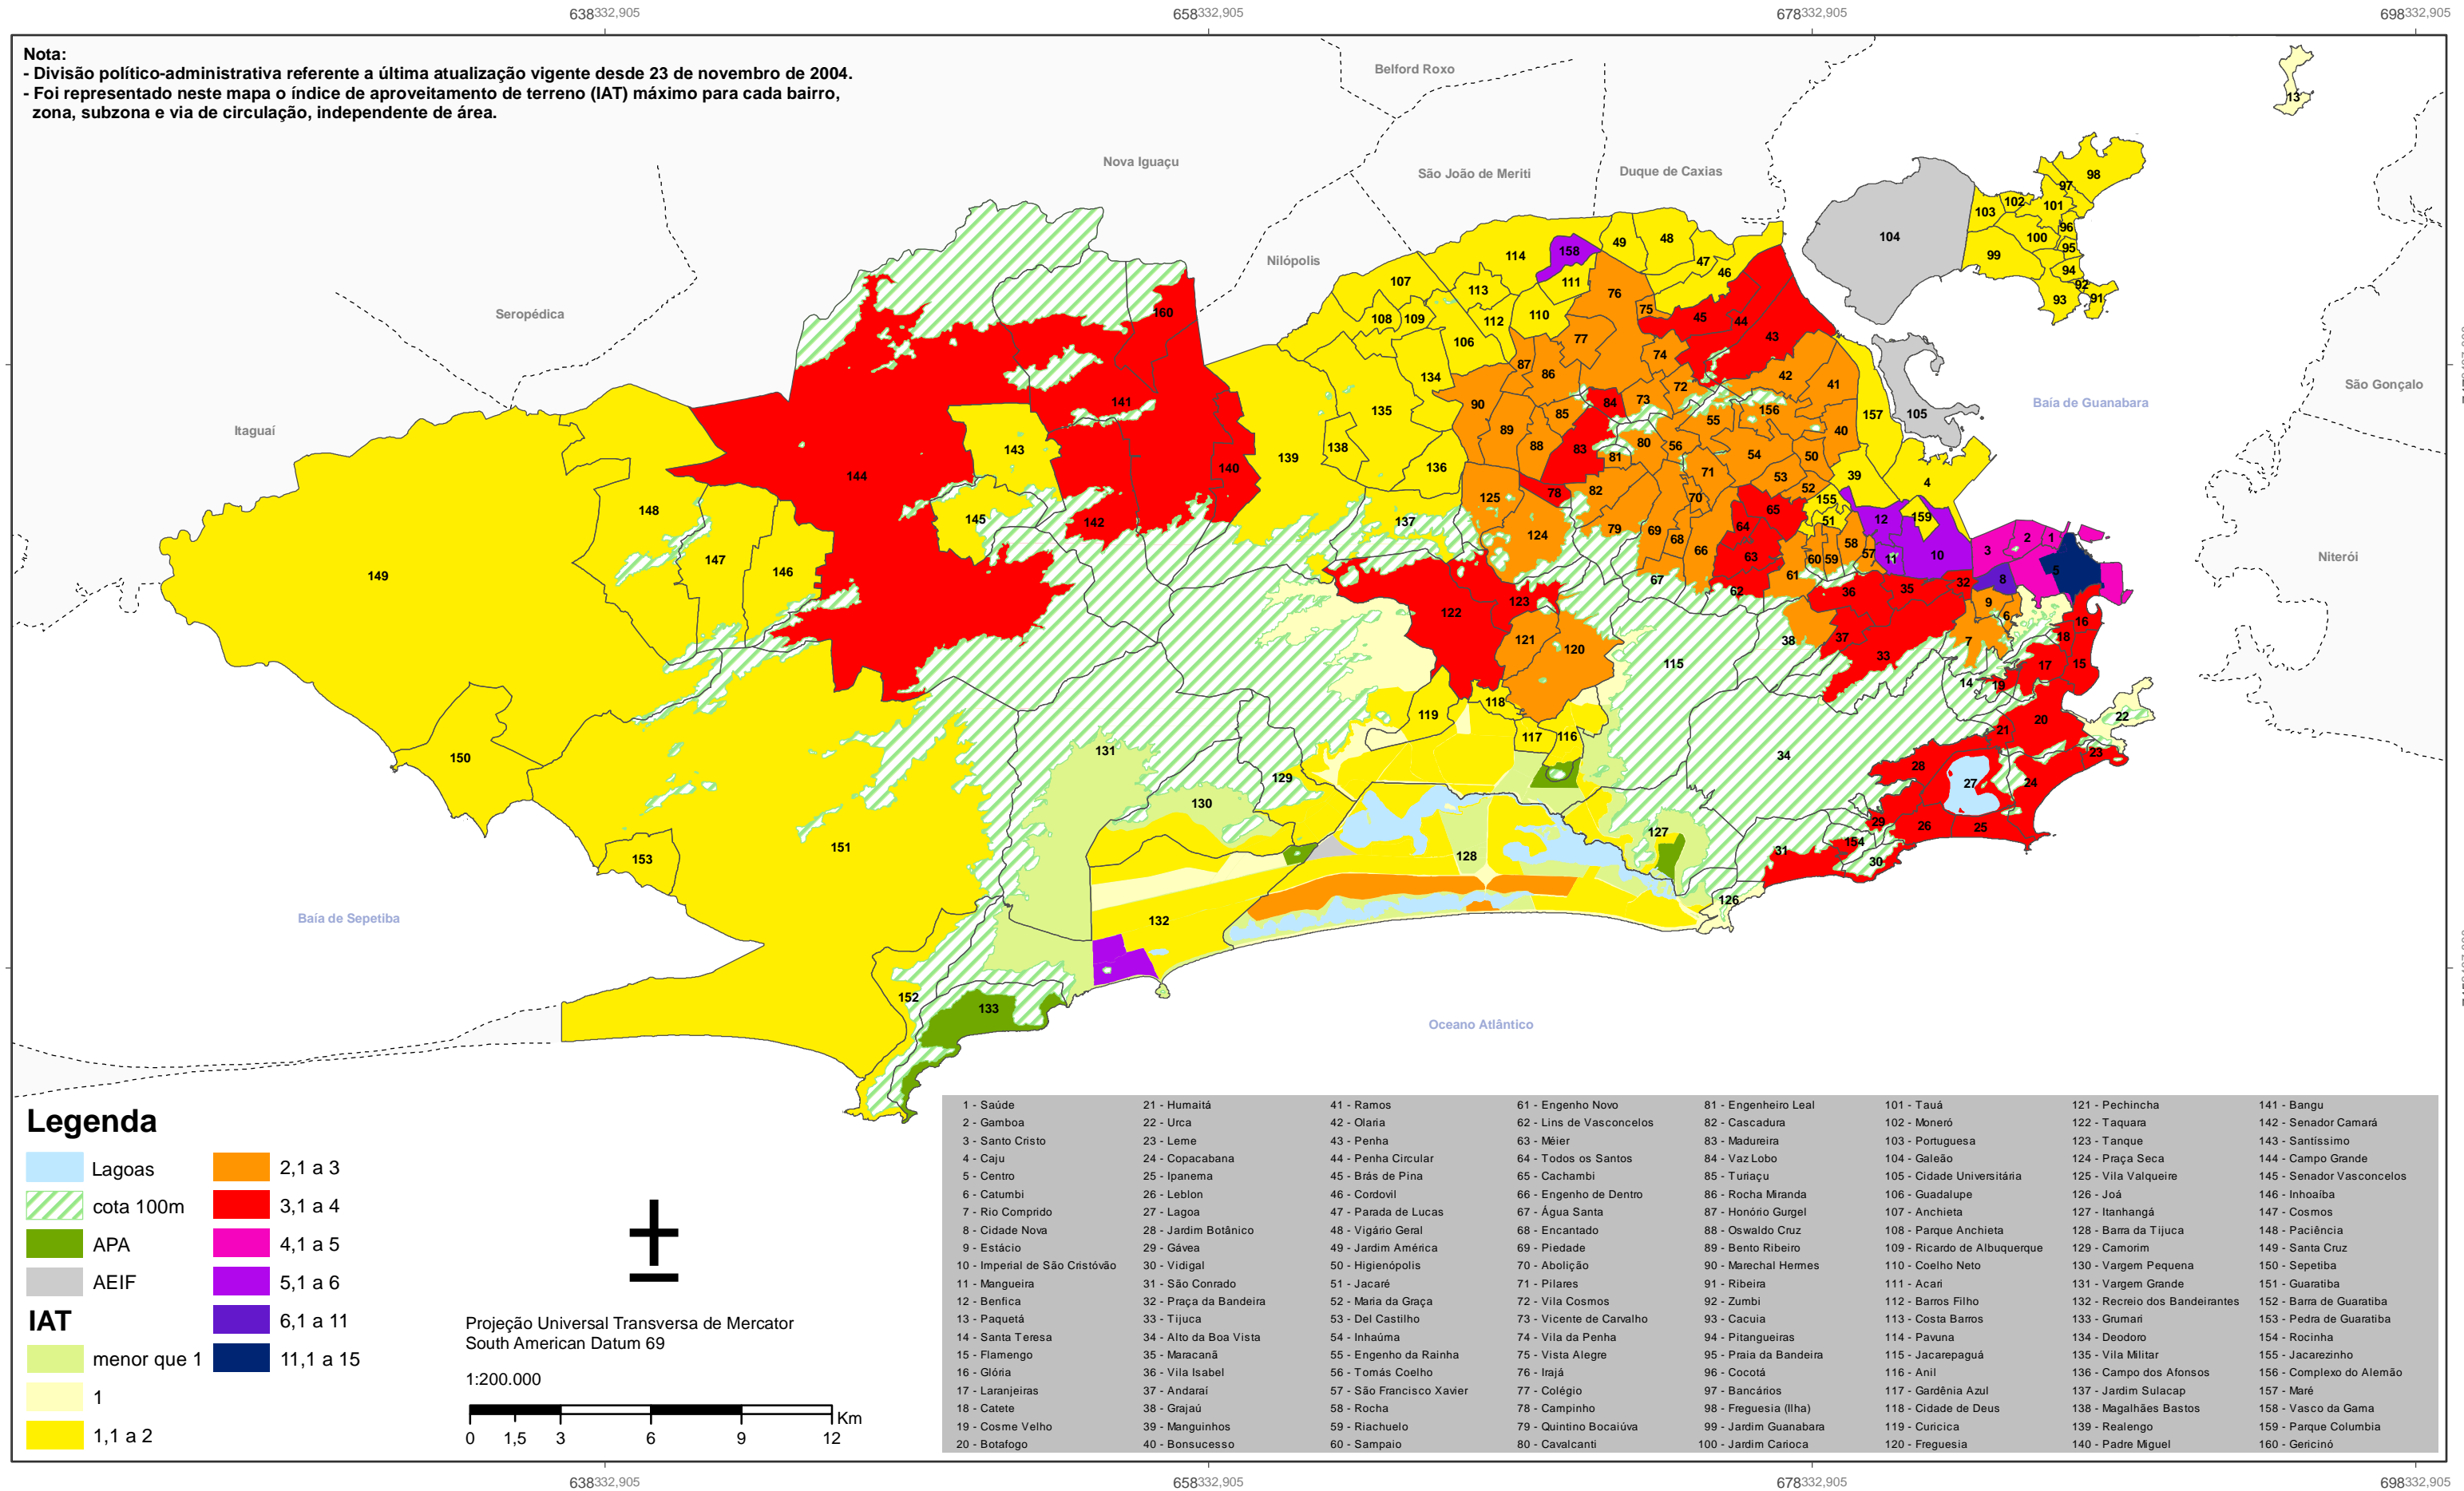

# Índice de Aproveitamento de Terreno (IAT) Máximo - Plano Diretor Decenal da Cidade - Lei Complementar nº 16/1992

**Nota:**  
- Divisão político-administrativa referente à última atualização vigente desde 23 de novembro de 2004.  
- Foi representado neste mapa o índice de aproveitamento de terreno (IAT) máximo para cada bairro, zona, subzona e via de circulação, independente de área.

## Legenda

- Lagoas
- cota 100m
- APA
- AEIF
- IAT**
- menor que 1
- 1
- 1,1 a 2
- 2,1 a 3
- 3,1 a 4
- 4,1 a 5
- 5,1 a 6
- 6,1 a 11
- 11,1 a 15

Projeção Universal Transversa de Mercator  
South American Datum 69