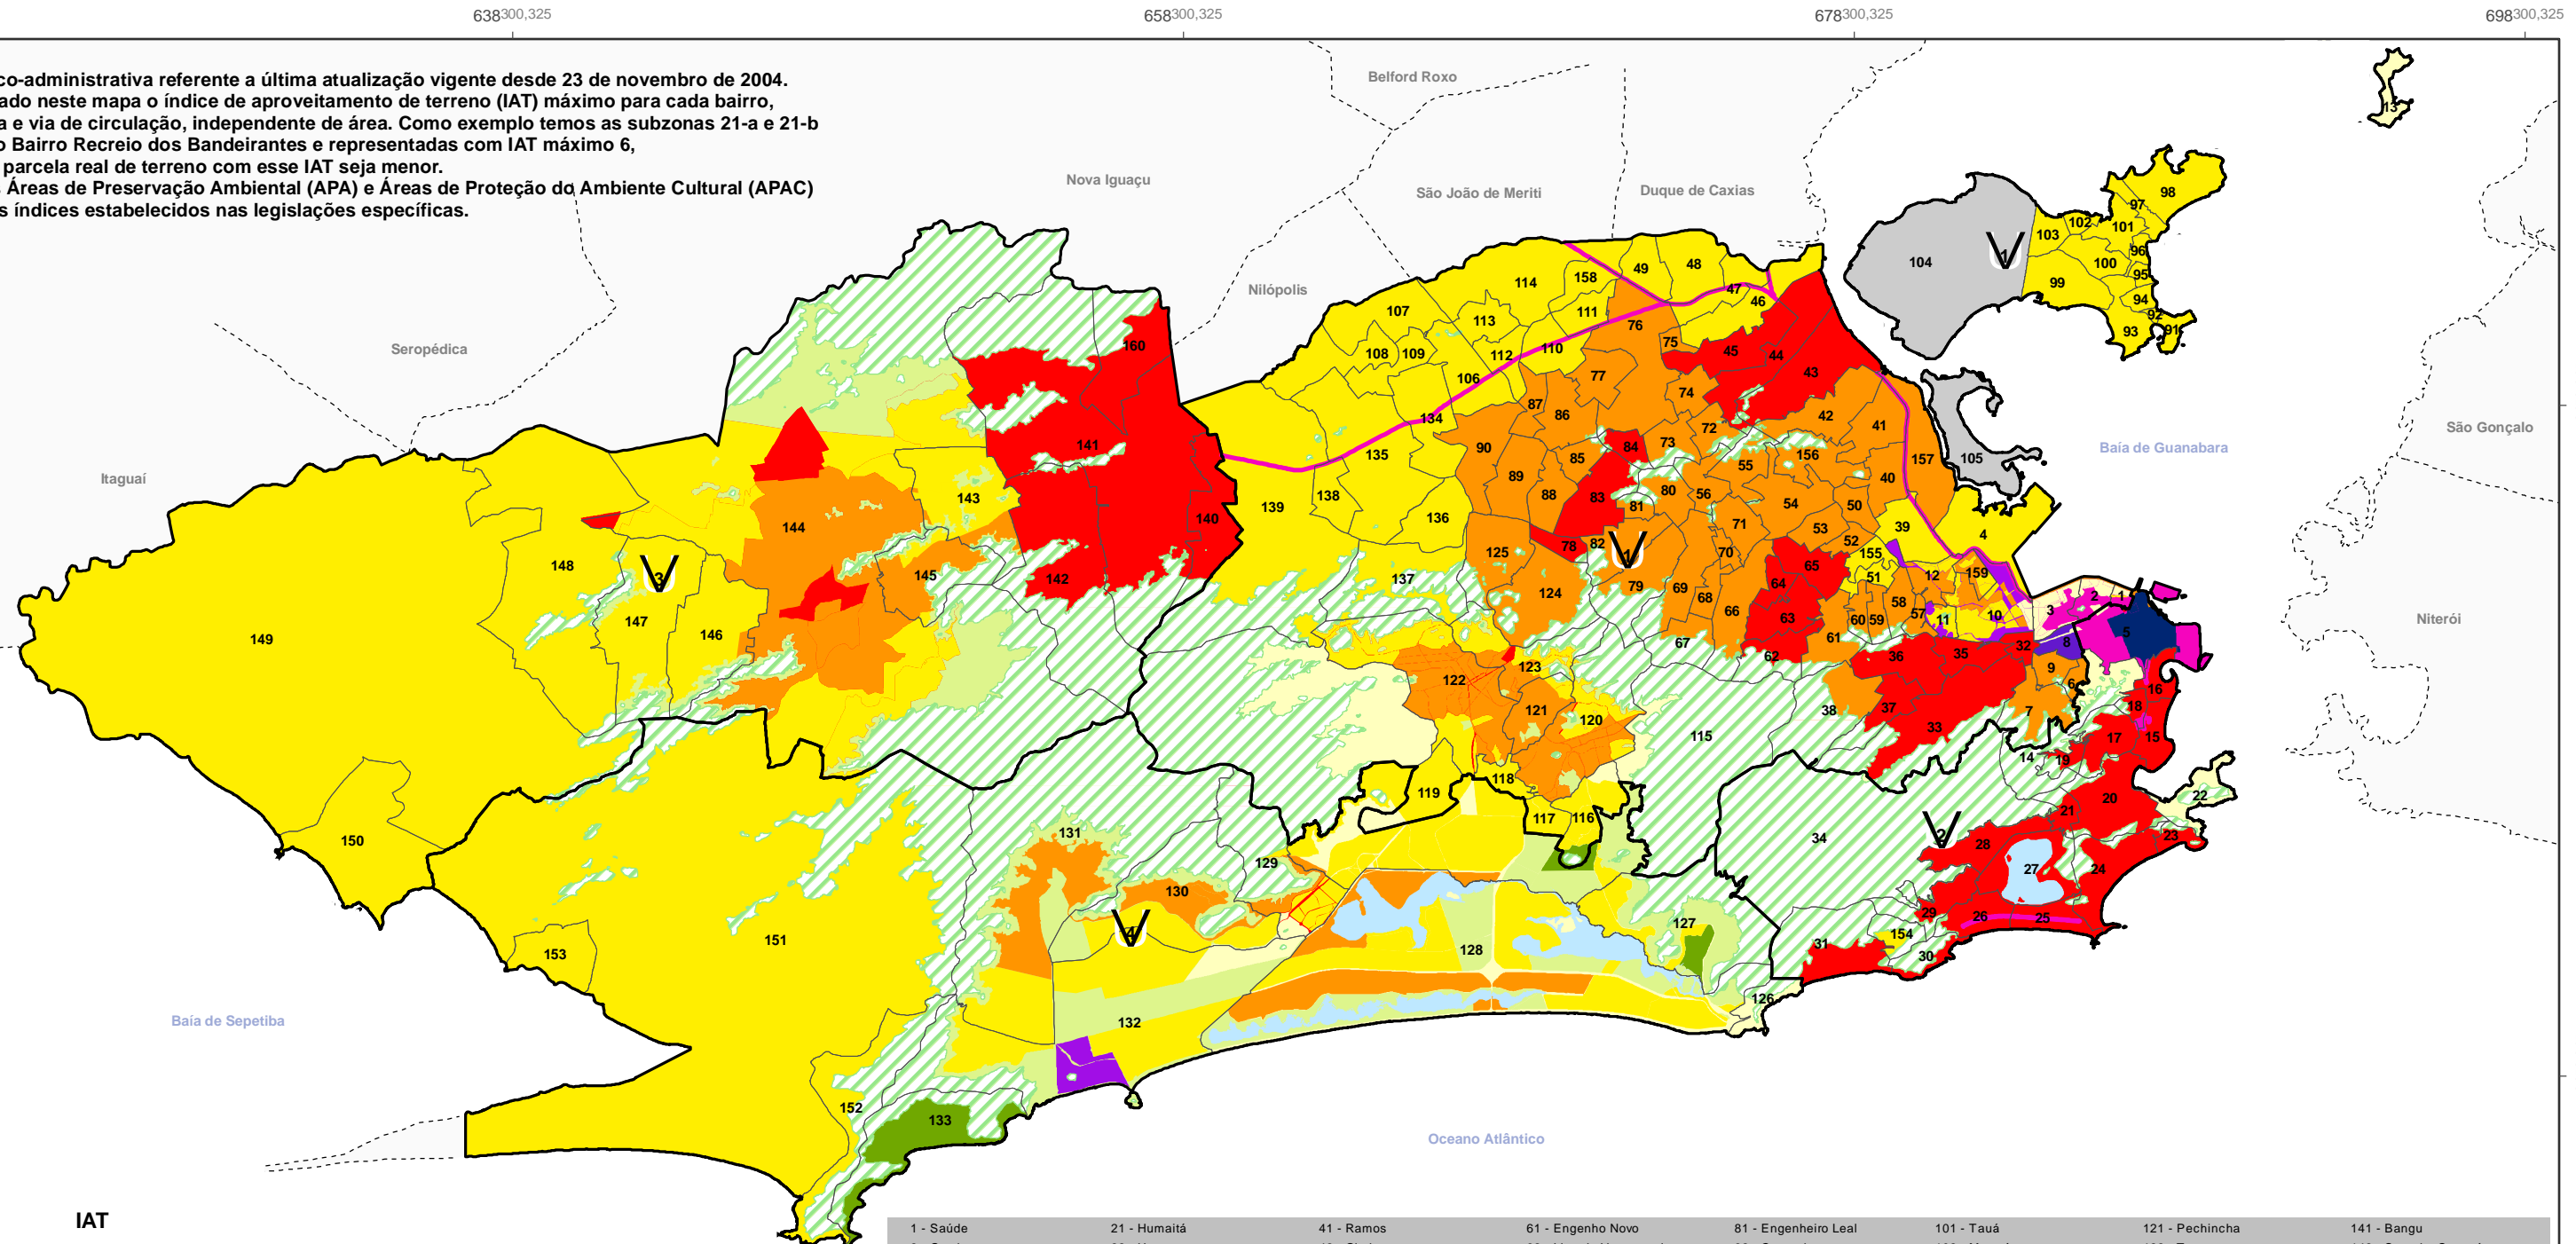

# Índice de Aproveitamento de Terreno (IAT) Máximo - Plano Diretor - Lei Complementar nº 111/2011

**Nota:**  
 - Divisão político-administrativa referente à última atualização vigente desde 23 de novembro de 2004.  
 - Foi representado neste mapa o índice de aproveitamento de terreno (IAT) máximo para cada bairro, zona, subzona e via de circulação, independente de área. Como exemplo temos as subzonas 21-a e 21-b localizadas no Bairro Recreio dos Bandeirantes e representadas com IAT máximo 6, mesmo que a parcela real de terreno com esse IAT seja menor.  
 - Para todas as Áreas de Preservação Ambiental (APA) e Áreas de Proteção do Ambiente Cultural (APAC) prevalecem os índices estabelecidos nas legislações específicas.

## Legenda

<b>Macrozonas</b>	<b>IAT</b>
Incentivada	menor que 1
Controlada	1
Assistida	1,1 a 2
Condiçionada	2,1 a 3
cota 100m	3,1 a 4
AEIF	4,1 a 5
APA	5,1 a 6
Lagoas	6,1 a 11
	11,1 a 15

Projeção Universal Transversa de Mercator  
 South American Datum 69